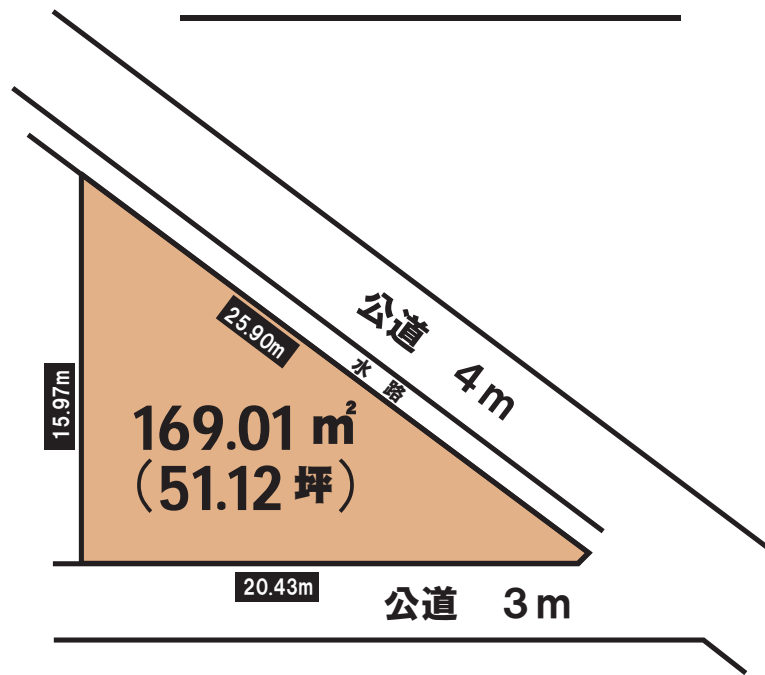

公道 6m

鴻巣市下忍 建築条件無し 売地

土地価格 **750** 万円

■物件概要

●所在地/鴻巣市下忍 ●交通/JR高崎線『吹上駅』1,440m(徒歩18分) ●土地面積/169.01㎡(51.12坪) ●土地権利/所有権 ●地目/田 ●都市計画/市街化調整区域※ ●用途地域/無指定地域 ●建ぺい率/60% ●容積率/200% ●販売価格/7,500,000円 ●接道/南3m・北4m ●設備/東京電力・公営水道・浄化槽・プロパンガス ●現況/古家有り ●取引態様/仲介 ※適合証明取得の上、専用住宅のみ建築可能となります。