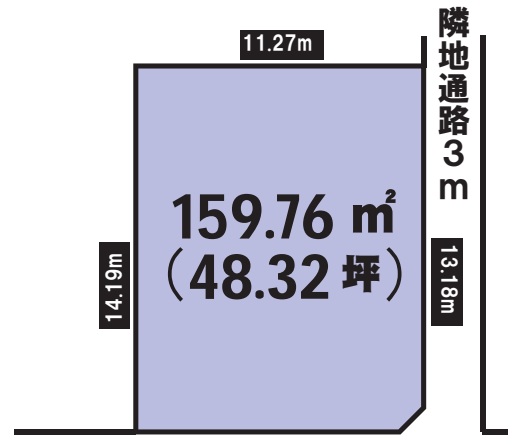

公道 6m

鴻巣市下忍 建築条件無し 売地

土地価格 **750** 万円

■物件概要

●所在地/鴻巣市下忍 ●交通/JR高崎線『吹上駅』1,440m(徒歩18分) ●土地面積/169.01㎡(51.12坪) ●土地権利/所有権 ●地目/田 ●都市計画/市街化調整区域※ ●用途地域/無指定地域 ●建ぺい率/60% ●容積率/200% ●販売価格/7,500,000円 ●接道/南3m・北4m ●設備/東京電力・公営水道・浄化槽・プロパンガス ●現況/古家有り ●取引態様/仲介 ※適合証明取得の上、専用住宅のみ建築可能となります。